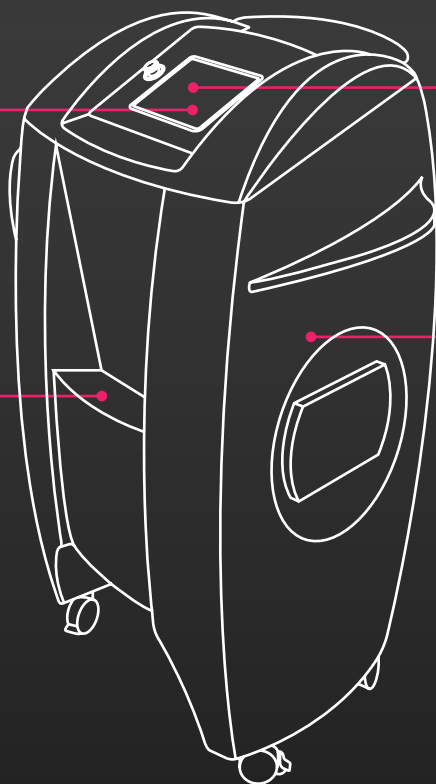

DISPOSITIVI TECNOLOGICI PER L'ESTETICA PROFESSIONALE

RUBYN LED

UN BENEFICO E STIMOLANTE TOCCO DI CALORE

ELETTROSTIMOLAZIONE
RAGGI INFRAROSSI

RUBY LED

DISPOSITIVO

Controllo
intuitivo dei
parametri del
trattamento

High Technology System
2 tecnologie in un unico
dispositivo

Touch screen
ad alto contrasto
luminoso per una
facile lettura dei
programmi

Marsupio
portagambali
ergonomici

RUBYN LED

TECNOLOGIA

Rubyn Led è il dispositivo tecnologico progettato per rimodellare gli inestetismi del corpo con la massima efficacia grazie all'azione sinergica delle **tecnologie** innovative di cui è dotato: